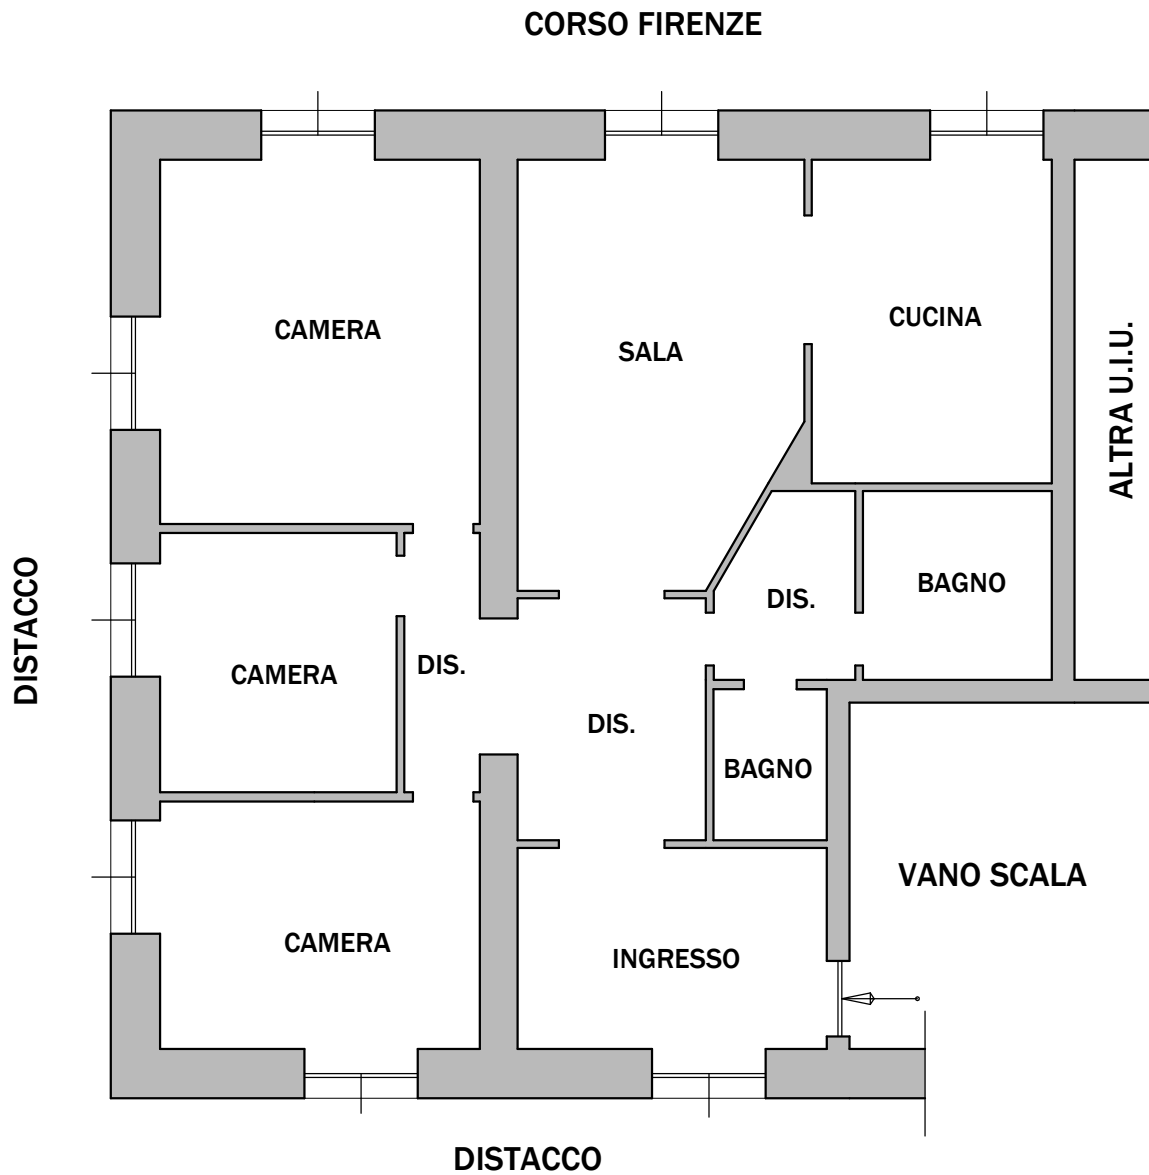

PIANO QUARTO
H: 3,20 m

CONFORMITA' GRAFICA
LA PRESENTE RAFFIGURAZIONE RIPRODUCE LO STATO DEI LUOGHI ELABORATA SENZA
ESEGUIRE RILIEVO GEOMETRICO E NON GARANTENDO LA PRECISIONE DELLE QUOTAZIONI
IN ESSE CONTENUTE CON MARGINE DI ERRORE SUPERIORE AL 2 %.

Scala 1/100	A 4	Genova, Corso Firenze
 Simone Repetto GEOMETRA		Genova, Via Maragliano 11 r Tel. 010.581559